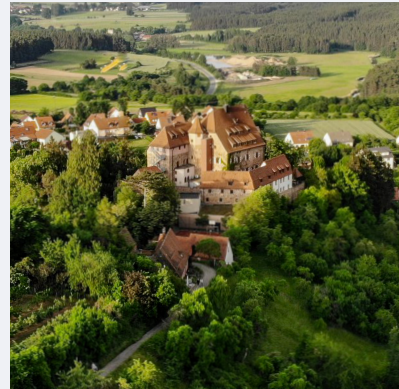

# Frei!

*„Nur wenn der Sohn euch frei macht,  
seid ihr wirklich frei!“*

*Joh. 8,36*

Sehnt Du Dich danach, einmal ein paar Tage aus Deinem Alltag auszusteigen, um diese in der Gemeinschaft mit Jesus und anderen Frauen und Mädchen zu verbringen? Bei unserem Frauenwochenende erwartet

Dich erfrischender Lobpreis, in dem Du Gott persönlich begegnen kannst und biblische Botschaften, die tiefgreifend Dein Herz berühren. Außerdem fröhlicher Austausch, gemeinsame Freizeitgestaltung und all das bei gutem Essen. Lass Dich ausrüsten mit neuer Zuversicht, Kraft und Wegweisung für die Zeit, die vor Dir liegt. Wenn Du ein Teil von all dem sein möchtest, dann melde Dich schnell an - unsere Zimmer in der Burg sind heiß begehrt.

## Die Burg

Die Burg bietet diverse Freizeitmöglichkeiten. Neben einer vielseitigen Sportanlage und dem wunderschönen Bischofsgarten kannst Du es Dir auch im beheizten Außenpool oder der Sauna gut gehen lassen. Doch auch das Umland hat viel zu bieten: Sowohl das Fränkische Seenland und ein Kletterpark, als auch malerische Wanderwege machen Lust auf Ausflüge.